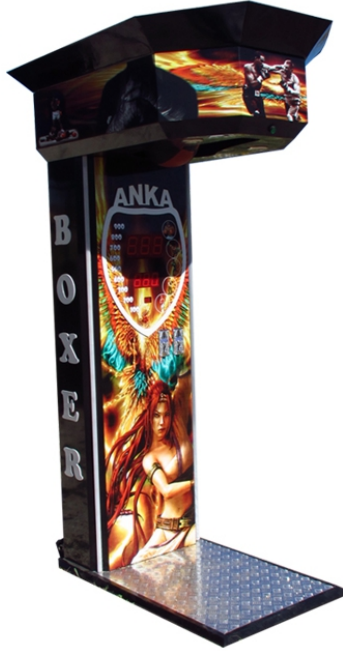

140cm x 110cm, oyun alanı 110cm x 70cm’dir.

Masanın yerden yüksekliği 90 cm’dir. Masanın ağırlığı 80 kg’dir.

- Oyun Alanı 94cm x 194cm
- Dış Ebat 117cm x 217cm
- Yükseklik 78cm
- Ağırlık 150kg
- Teknik Özellikler
- Gövde üzeri dıđital baskılı polikarbon film.
- Oyun yüzeyi renk deđiřtirmez 2.5mm kompozit levha.
- 2 oyuncu içinde para mekanizması mevcuttur.
- Iřıklı disk yuvaları.
- Kolay ayarlanabilen oyun süresi ve ses řiddeti.
- Kilitli jeton kasası

“ Jetonlu Oyuncaklar ”

- 3 veya 4 haneli skor gösterimi
- Renkli animasyonlu rgb yani deęişik efektlerde renk deęiřtiren led ışık
- para kasası kalınlığı 3 mm yani 2 adet büyük boy asma kilit takabilirsiniz.
- 2 sene veya 15000 vuruř gerçektir.
- 2 adet jeton/para mekanizması vardır.
- Yükseklik 225 cm, en 70 cm ,derinlik 115 cm ,aęırlık ise 145 kg
- Hassas vuruř gücü hesaplama özellięi
- Bekleme sırasında ledli ve müzikli demo yapma özellięi
- Zorluk derece ayarı yapabileme.